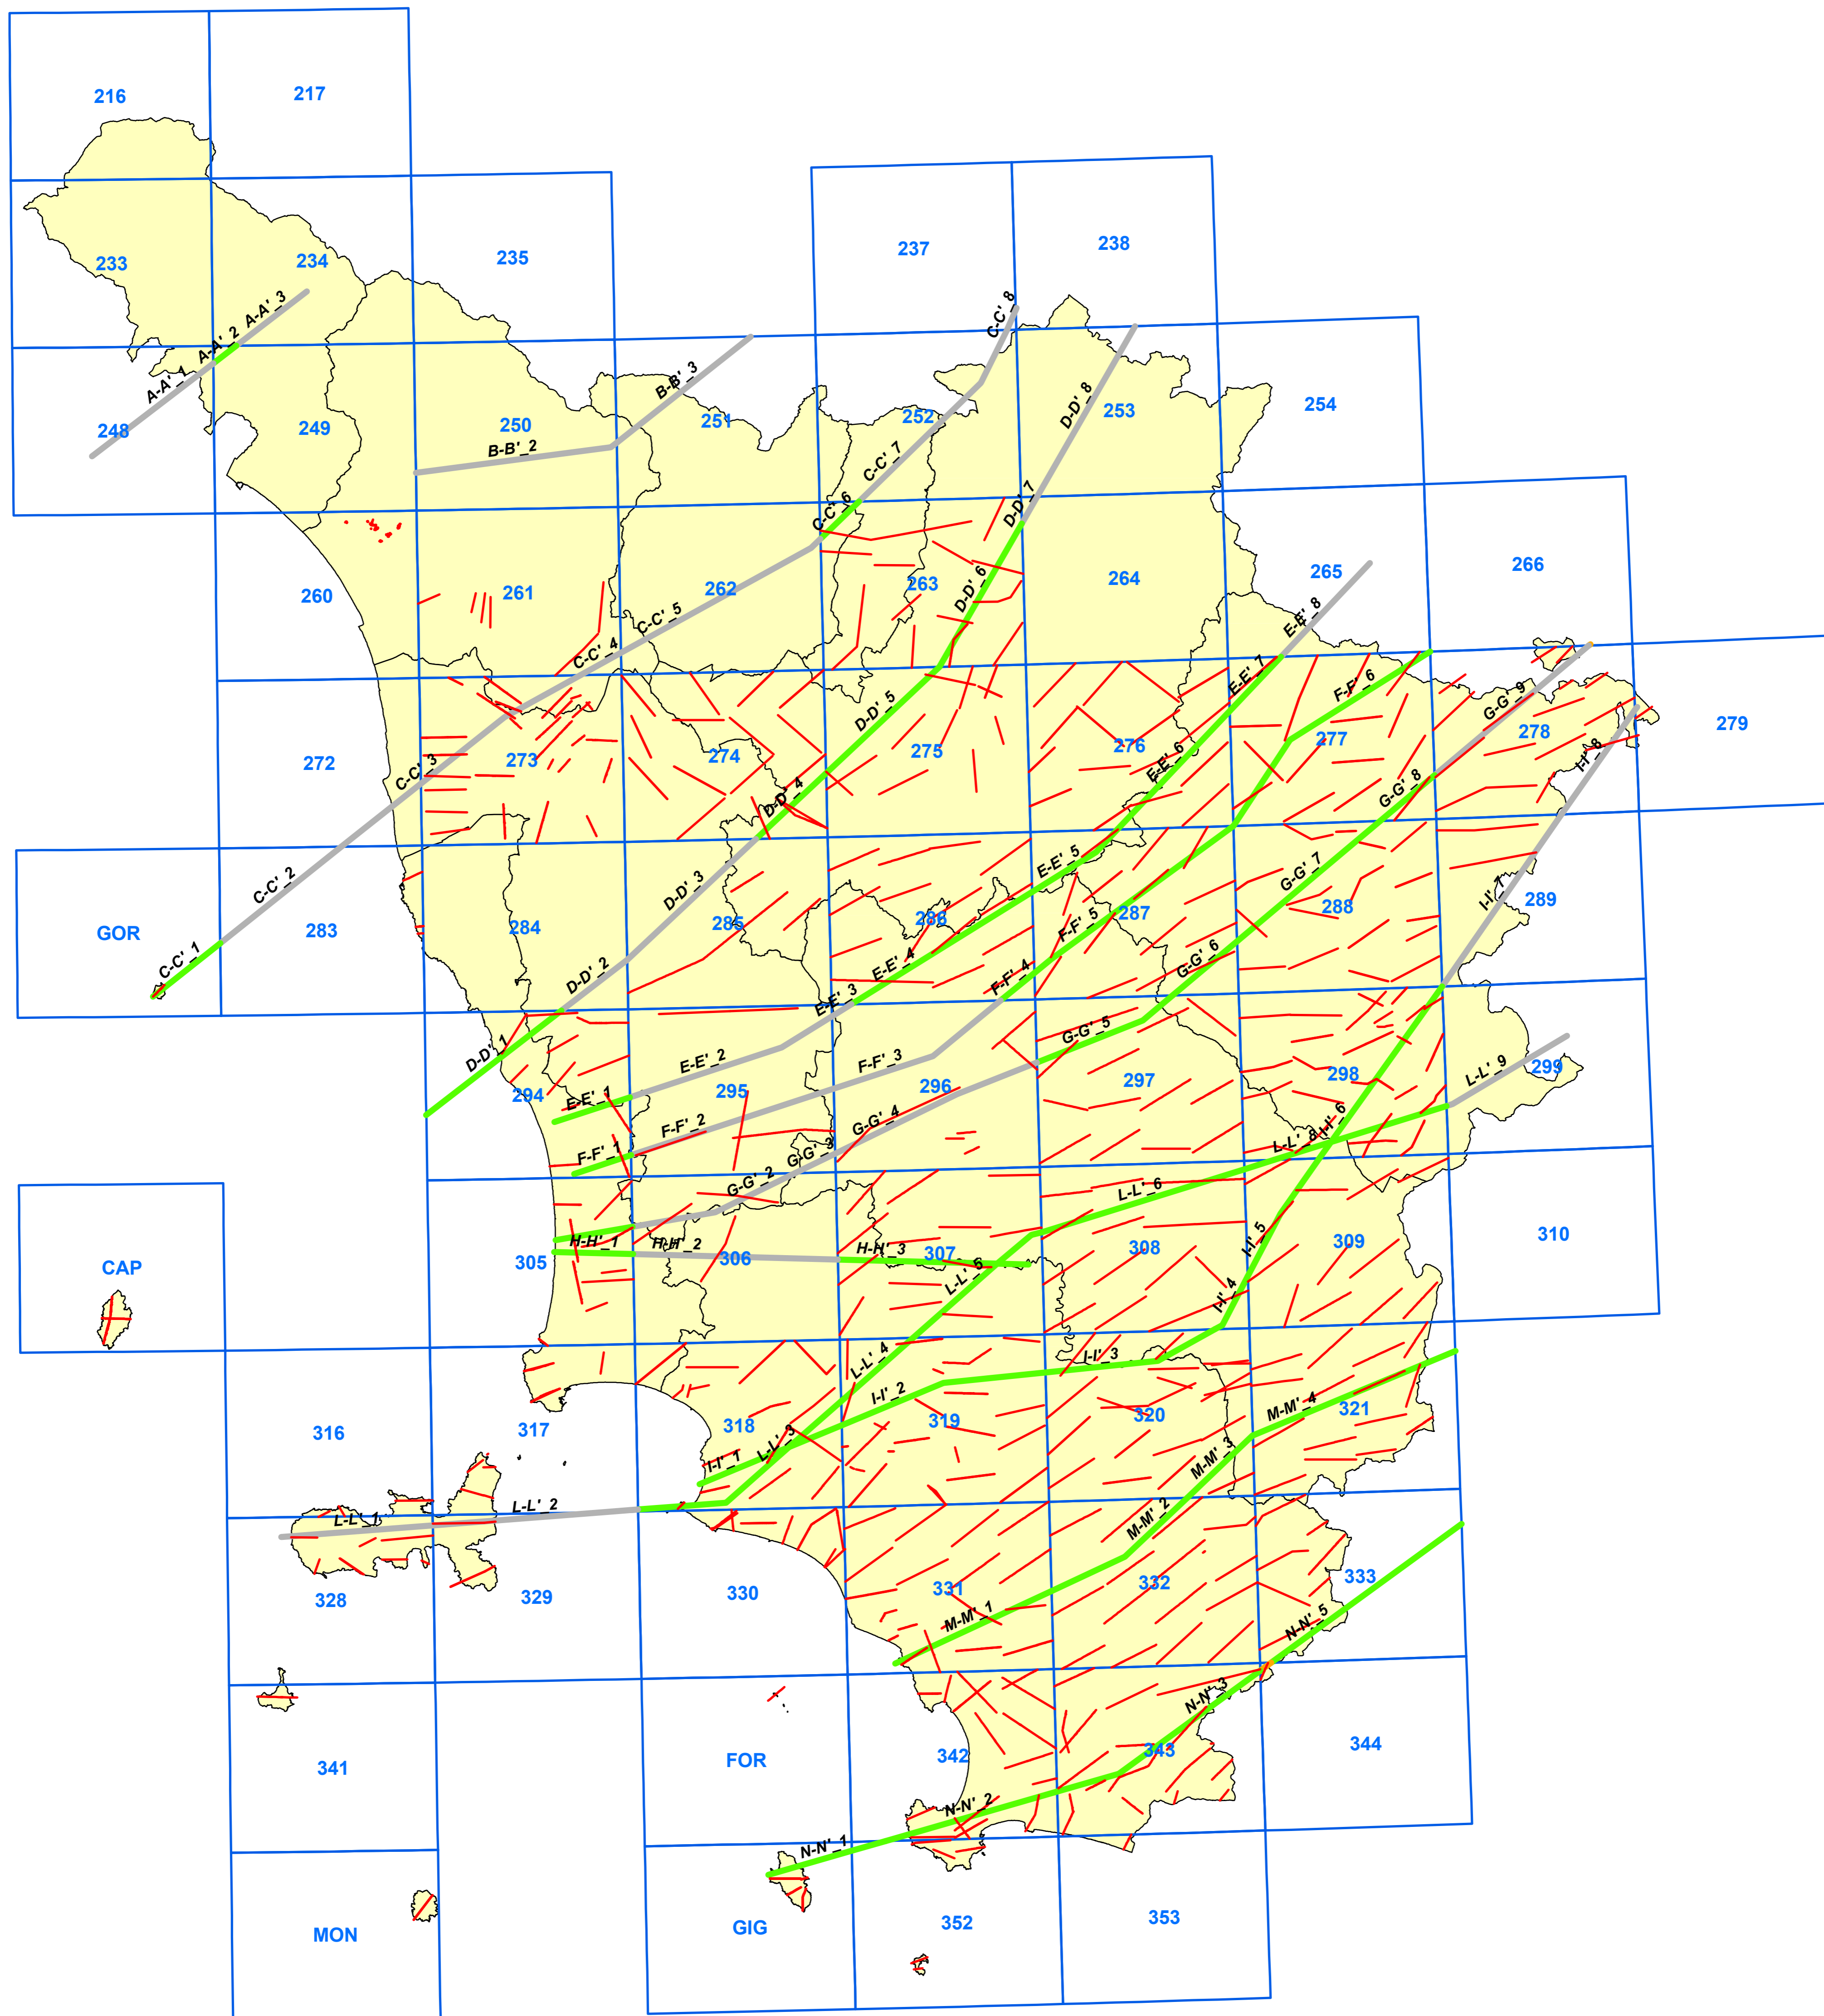

Tracce Sezioni

Sezioni scala 1:100.000 e 1:25.000
relative all'intero foglio 50k scaricabili
dalla presente pagina

Sezioni dei singoli fogli 10k disponibili
insieme ai raster degli archivi regionali

- Ipotesi di lavoro
- Disponibili
- Disponibili